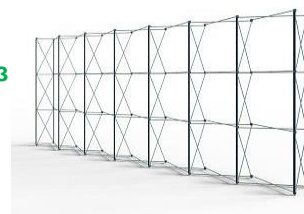

Любой размер и конфигурации под заказ

Зонтичные стенды POP-UP для баннера

п/п	Наименование, размер, вес	Комплектация, упаковка	Цена (руб.)	Изображение
1	MOBILSTEND MEDUSA 3x3 секции (прямой)	Пространственная раскладная решетка, плашки и 18 ребер жесткости в одном чехле. Верхние планки 3 шт	19630,00	
2	MOBILSTEND MEDUSA 4x3 секции (прямой)	Пространственная раскладная решетка, плашки и 21 ребро жесткости в одном чехле. Верхние планки 4 шт	25870,00	
3	MOBILSTEND MEDUSA 5x3 секции (прямой)	Пространственная раскладная решетка, плашки и 24 ребер жесткости в одном чехле. Верхние планки 5 шт	32500,00	
4	MOBILSTEND MEDUSA 6x3 секции (прямой)	Пространственная раскладная решетка, плашки и 27 ребер жесткости в одном чехле. Верхние планки 6 шт	40820,00	
	MOBILSTEND MEDUSA 7x3 секции (прямой)	Пространственная раскладная решетка, плашки и 30 ребер жесткости в одном чехле. Верхние планки 7 шт	45890,00	
	MOBILSTEND MEDUSA 8x3 секции (прямой)	Пространственная раскладная решетка, плашки и 44 ребер жесткости в одном чехле. Верхние планки 8 шт	49400,00	
	MOBILSTEND MEDUSA 9x3 секции (прямой)	Пространственная раскладная решетка, плашки и 36 ребер жесткости в одном чехле. Верхние планки 9 шт	55640,00	
	MOBILSTEND MEDUSA 12x3 секции (прямой)	Пространственная раскладная решетка, плашки и 45 ребер жесткости в одном чехле. Верхние планки 12 шт	78130,00	

Любой размер и конфигурации под заказ

Бокс - трибуна для POP-UP конструкций

п/п	Наименование, размер, вес	Комплектация, упаковка	Цена (руб).	Изображение
1	Бокс-трибуна. Вес 11 кг. Размеры 460x700x970 мм	Бокс-трибуна	23400,00	
2	Столешница. Вес 2 кг. Размеры 420x700x10 мм	Цельная столешница (венге, бук, белый)	5200,00	