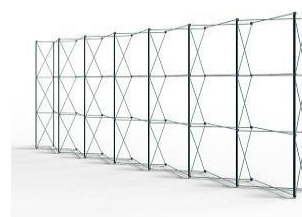

Вы не нашли стенд подходящих для вас размеров – звоните!

Любой размер и конфигурации под заказ

Зонтичные стенды POP-UP для баннера

п/п	Наименование, размер, вес	Комплектация, упаковка	Цена (руб.)	Изображение
1	MOBILSTEND MEDUSA 3x3 секции (прямой)	Пространственная раскладная решетка, плашки и 18 ребер жесткости в одном чехле. Верхние планки 3 шт	19630,00	
2	MOBILSTEND MEDUSA 4x3 секции (прямой)	Пространственная раскладная решетка, плашки и 21 ребро жесткости в одном чехле. Верхние планки 4 шт	25870,00	
3	MOBILSTEND MEDUSA 5x3 секции (прямой)	Пространственная раскладная решетка, плашки и 24 ребер жесткости в одном чехле. Верхние планки 5 шт	32500,00	
4	MOBILSTEND MEDUSA 6x3 секции (прямой)	Пространственная раскладная решетка, плашки и 27 ребер жесткости в одном чехле. Верхние планки 6 шт	40820,00	
	MOBILSTEND MEDUSA 7x3 секции (прямой)	Пространственная раскладная решетка, плашки и 30 ребер жесткости в одном чехле. Верхние планки 7 шт	45890,00	
	MOBILSTEND MEDUSA 8x3 секции (прямой)	Пространственная раскладная решетка, плашки и 44 ребер жесткости в одном чехле. Верхние планки 8 шт	49400,00	
	MOBILSTEND MEDUSA 9x3 секции (прямой)	Пространственная раскладная решетка, плашки и 36 ребер жесткости в одном чехле. Верхние планки 9 шт	55640,00	
	MOBILSTEND MEDUSA 12x3 секции (прямой)	Пространственная раскладная решетка, плашки и 45 ребер жесткости в одном чехле. Верхние планки 12 шт	78130,00	

Вы не нашли стенд подходящих для вас размеров – звоните!

Любой размер и конфигурации под заказ

Бокс - трибуна для POP-UP конструкций

п/п	Наименование, размер, вес	Комплектация, упаковка	Цена (руб).	Изображение
1	Бокс-трибуна. Вес 11 кг. Размеры 460x700x970 мм	Бокс-трибуна	23400,00	
2	Столешница. Вес 2 кг. Размеры 420x700x10 мм	Цельная столешница (венге, бук, белый)	5200,00	